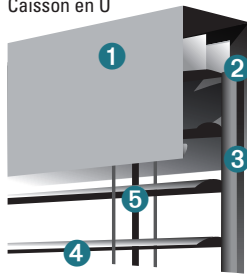

TYPES DE POSE

POSE EN TRADITIONNELLE

Caisson en U