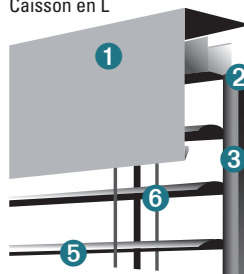

Caisson en L