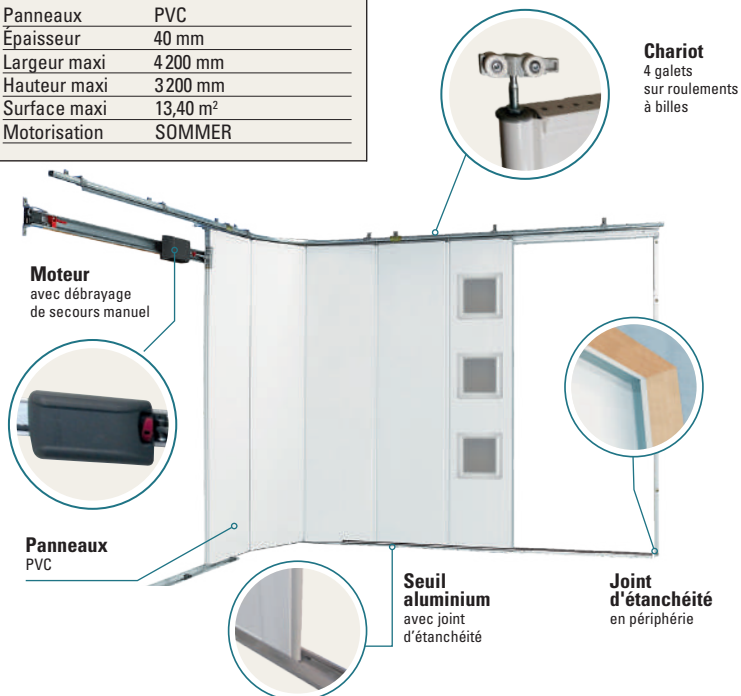

> Fonction accès piéton

CARACTÉRISTIQUES TECHNIQUES

Panneaux	PVC
Épaisseur	40 mm
Largeur maxi	4 200 mm
Hauteur maxi	3 200 mm
Surface maxi	13,40 m²
Motorisation	SOMMER