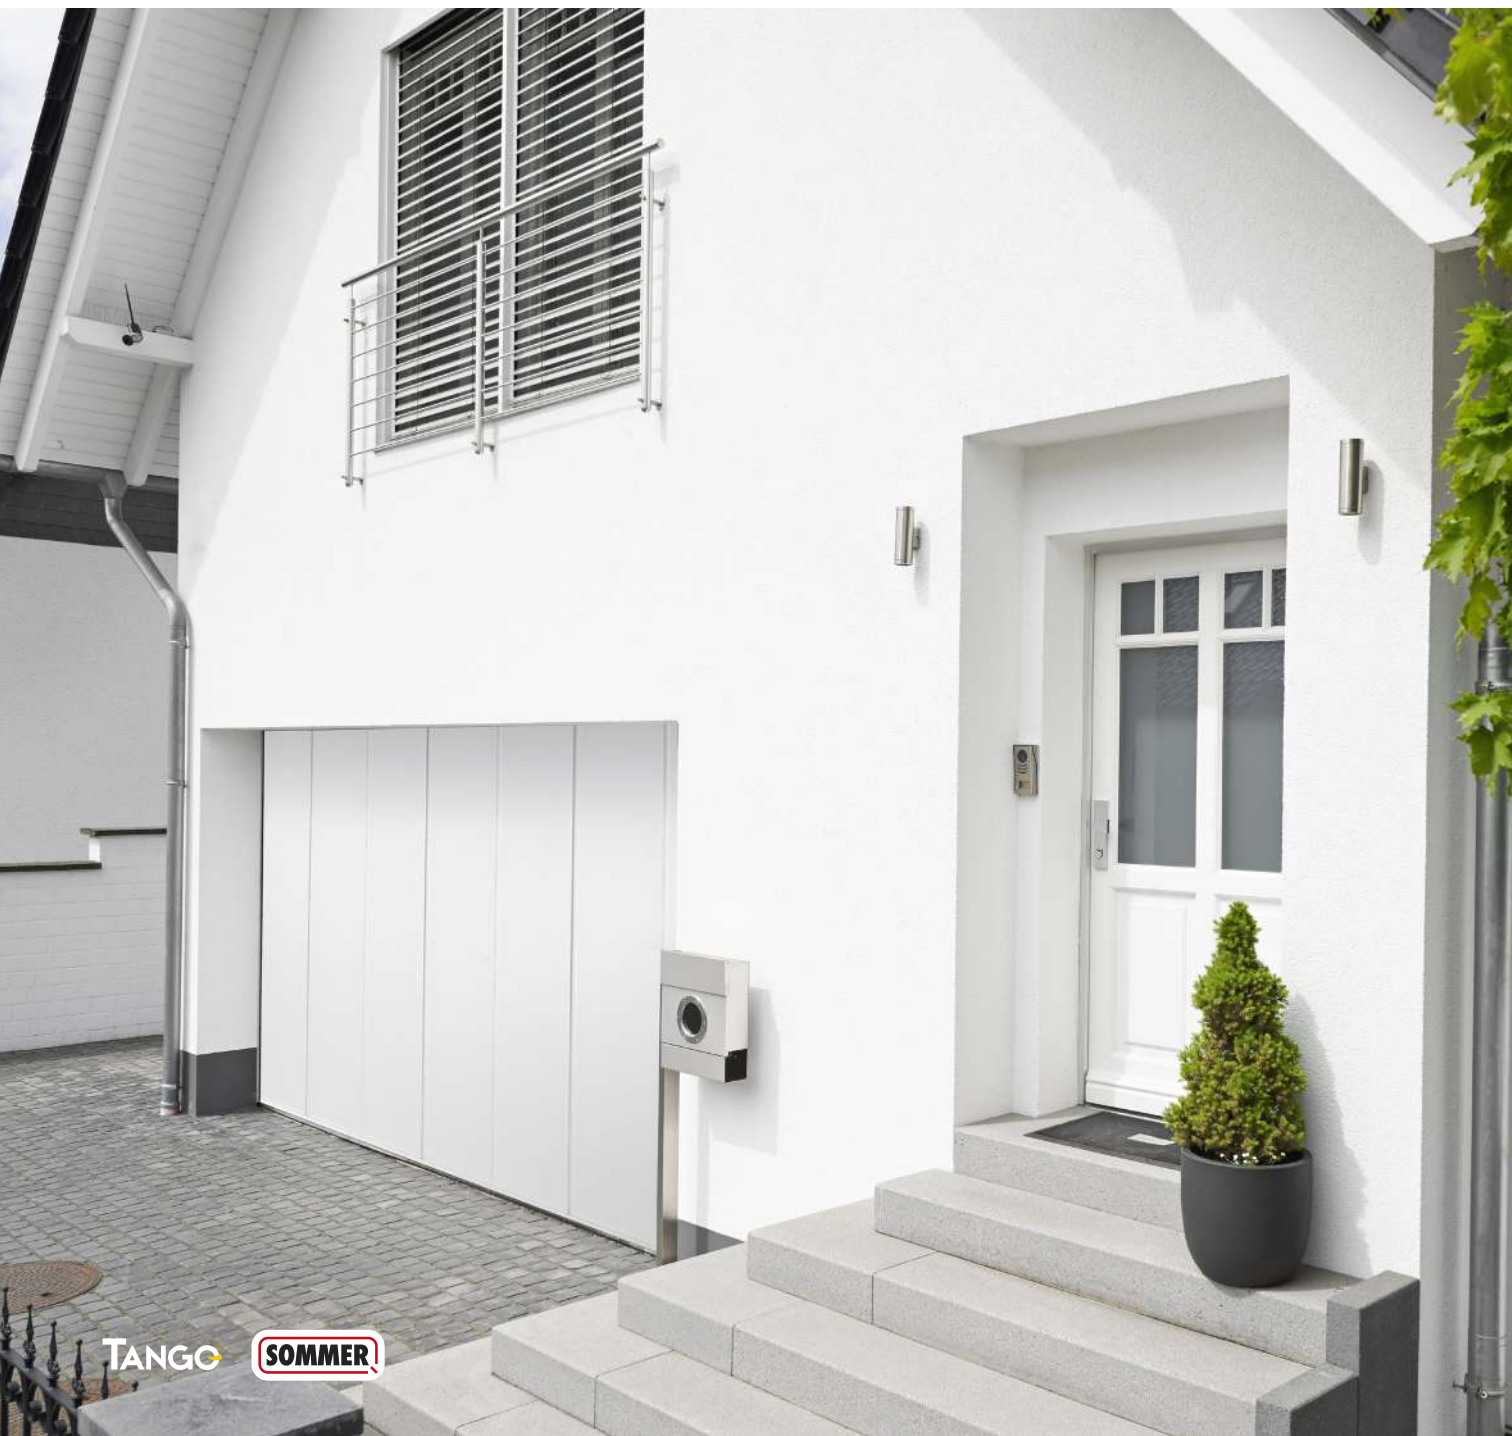

LES PORTES DE GARAGE

TANGO

ÉCONOMIQUE & PRATIQUE

Conçue en PVC, sans charnière d'articulation, la porte coulissante **Tango** est un produit fiable et résistant qui ne nécessite aucun entretien particulier. Ces panneaux alvéolaires de 40 mm d'épaisseur lui confèrent une très bonne isolation. C'est la porte de garage idéale pour les habitations de bord de mer.