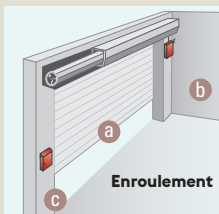

5- LA MOTORISATION & LES ACCESSOIRES

Toutes les portes sont motorisées, reste à choisir le type de télécommandes et/ou la commande de motorisation.

LES TÉLÉCOMMANDES

Chaque porte est livrée en standard avec deux télécommandes 4 canaux. Elles permettent de contrôler différentes fonctions (ouverture, lumière...) sans descendre de voiture.

COMMANDES SOMFY

(en option)

Installé à l'extérieur du garage, le clavier à code permet la commande de la motorisation sans utiliser la télécommande, ni la clé. Il utilise la même technologie que la télécommande pour une installation simplifiée.

Vous pouvez également faire installer un digicode à l'extérieur du garage

CLAVIERS CODÉS

(en option)

Installé à l'extérieur du garage, le clavier à code permet la commande de la motorisation sans utiliser la télécommande, ni la clé. Il utilise la même technologie que la télécommande pour une installation simplifiée.

6- LA SÉCURITÉ

Les portes de garage Wizeo vous assurent un fonctionnement en toute sécurité. Votre porte s'arrêtera automatiquement en détectant le moindre obstacle.

a Arrêt sur obstacle