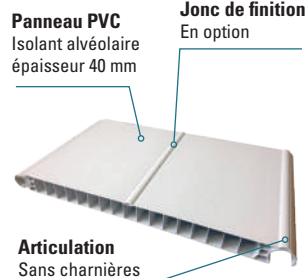

> Fonction accès piéton

CARACTÉRISTIQUES TECHNIQUES

Panneaux	PVC
Épaisseur	40 mm
Largeur maxi	4 200 mm
Hauteur maxi	3 200 mm
Surface maxi	13,40 m ²
Motorisation	SOMMER

MANŒUVRES ÉLECTRIQUES : 4 CANAUX

PANNEAUX PVC