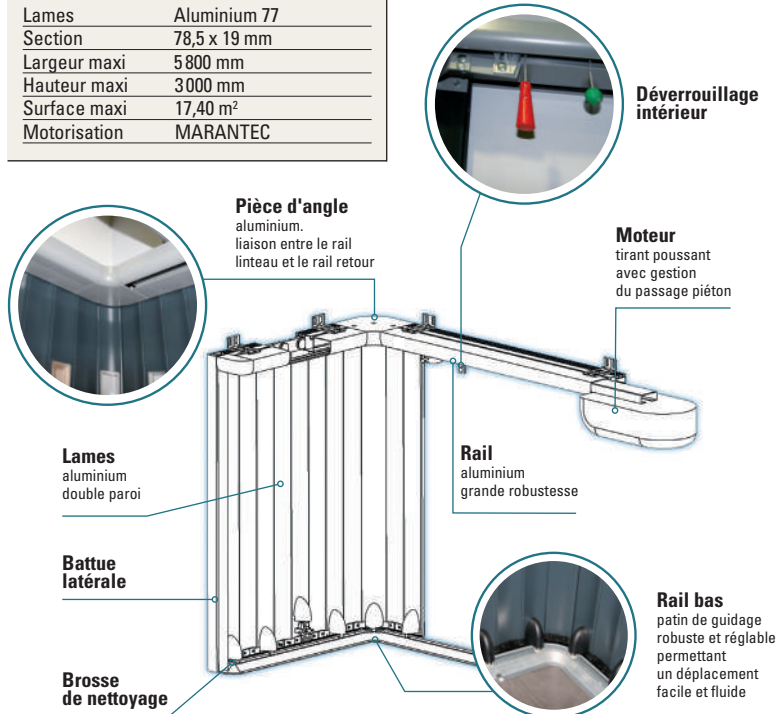

CARACTÉRISTIQUES TECHNIQUES

Lames	Aluminium 77
Section	78,5 x 19 mm
Largeur maxi	5800 mm
Hauteur maxi	3000 mm
Surface maxi	17,40 m²
Motorisation	MARANTEC