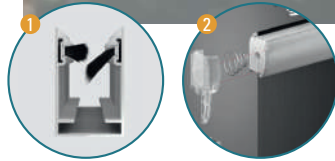

VERTICALES IDÉALES FENÊTRES

- Toile en fibre de verre enrobée de PVC avec jonc en partie basse pour une meilleure solidité
- Coffre en aluminium extrudé design et épuré
- Coulisses (1) en aluminium extrudé avec joint anti-vent
- Fixation du coffre (2) équipée de joues avec ressorts et clips inox
- Ressort intégré dans un tube assurant un fonctionnement silencieux
- Verrouillage en partie basse assuré par un pied de blocage
- Remontée très souple grâce au frein intégré à l'axe d'enroulement
- Tirage direct par cordon

Verticale
1 vantail
(maxi 1 600 mm L
x 2 500 mm H)