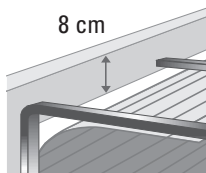

- > **Refolement plafond**
  gain de place
- > **Finition intérieure**
  ultra-soignée
- > **5 cm minimum**
  de retombée
  de linteau