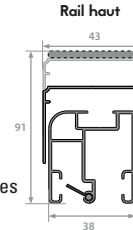

LATÉRALES IDÉALES BAIES VITRÉES

- Grande transparence de la toile, Solidité renforcée
- Seuil extra-plat de 3 mm
- Fixation discrète grâce aux vis invisibles
- Profil aluminium extrudé
- Poignée intégrée
- Disponible en 1 et 2 vantaux (1/2-1/2 ou 1/3-2/3)